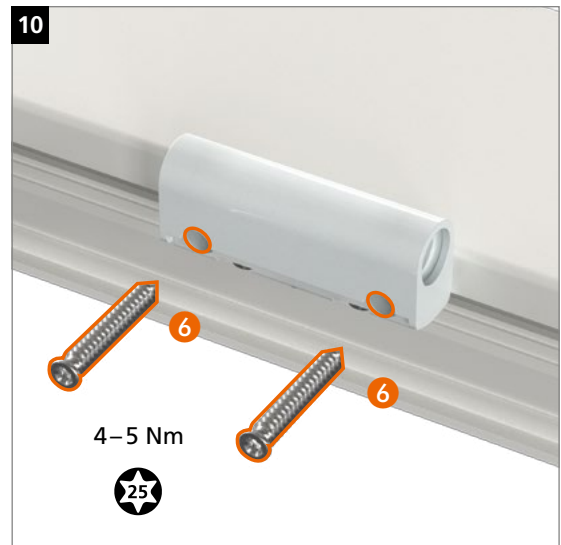

Hahn
KT-RKN

Univerzální válcový závěs
pro plastové dveře

Montážní návod

Náhradní díly

Kluzné plastové části s příměsí teflonu – **závěsy NEMAŽTE!**

Montáž závěsu

Montáž závěsu

Montáž závěsu