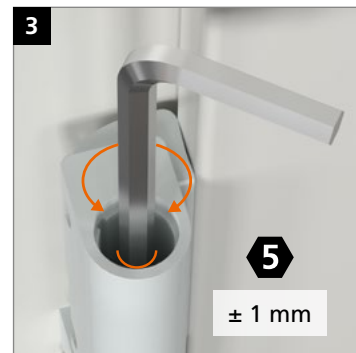

Montáž závěsu

Seřízení ve svislém směru

Seřízení ve vodorovném směru

Seřízení přtlaku na těsnění

 **Dr. Hahn**[®]
ZÁVĚSY. MADE IN GERMANY.

Dr. Hahn GmbH & Co. KG

Trompeterallee 162 – 170 · D-41189 Mönchengladbach
Postfach 400109 · D-41181 Mönchengladbach
Phone +49(0)2166/954-3 · E-Mail: prodej@dr-hahn.cz
www.dr-hahn.cz