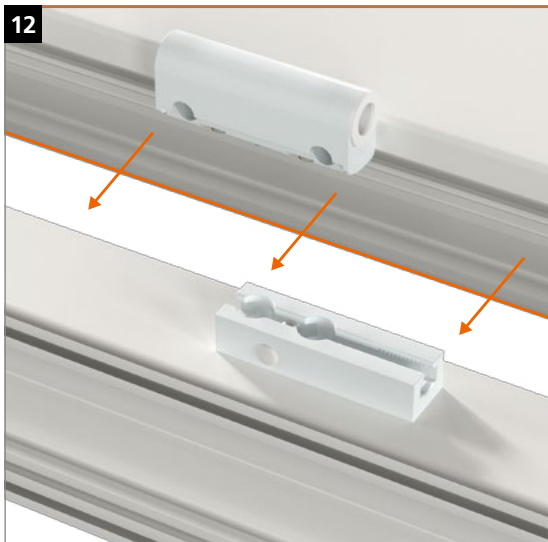

Hahn
KT-RKN

Univerzální válcový závěs
pro plastové dveře

Montážní návod

Náhradní díly

Kluzné plastové části s příměsí teflonu – **závěsy NEMAŽTE!**

Montáž závěsu

Montáž závěsu

Montáž závěsu

Montáž závěsu

Seřízení ve svislém směru

Seřízení ve vodorovném směru

Seřízení přtlaku na těsnění

 **Dr. Hahn**[®]
ZÁVĚSY. MADE IN GERMANY.

Dr. Hahn GmbH & Co. KG

Trompeterallee 162 – 170 · D-41189 Mönchengladbach
Postfach 400109 · D-41181 Mönchengladbach
Phone +49(0)2166/954-3 · E-Mail: prodej@dr-hahn.cz
www.dr-hahn.cz