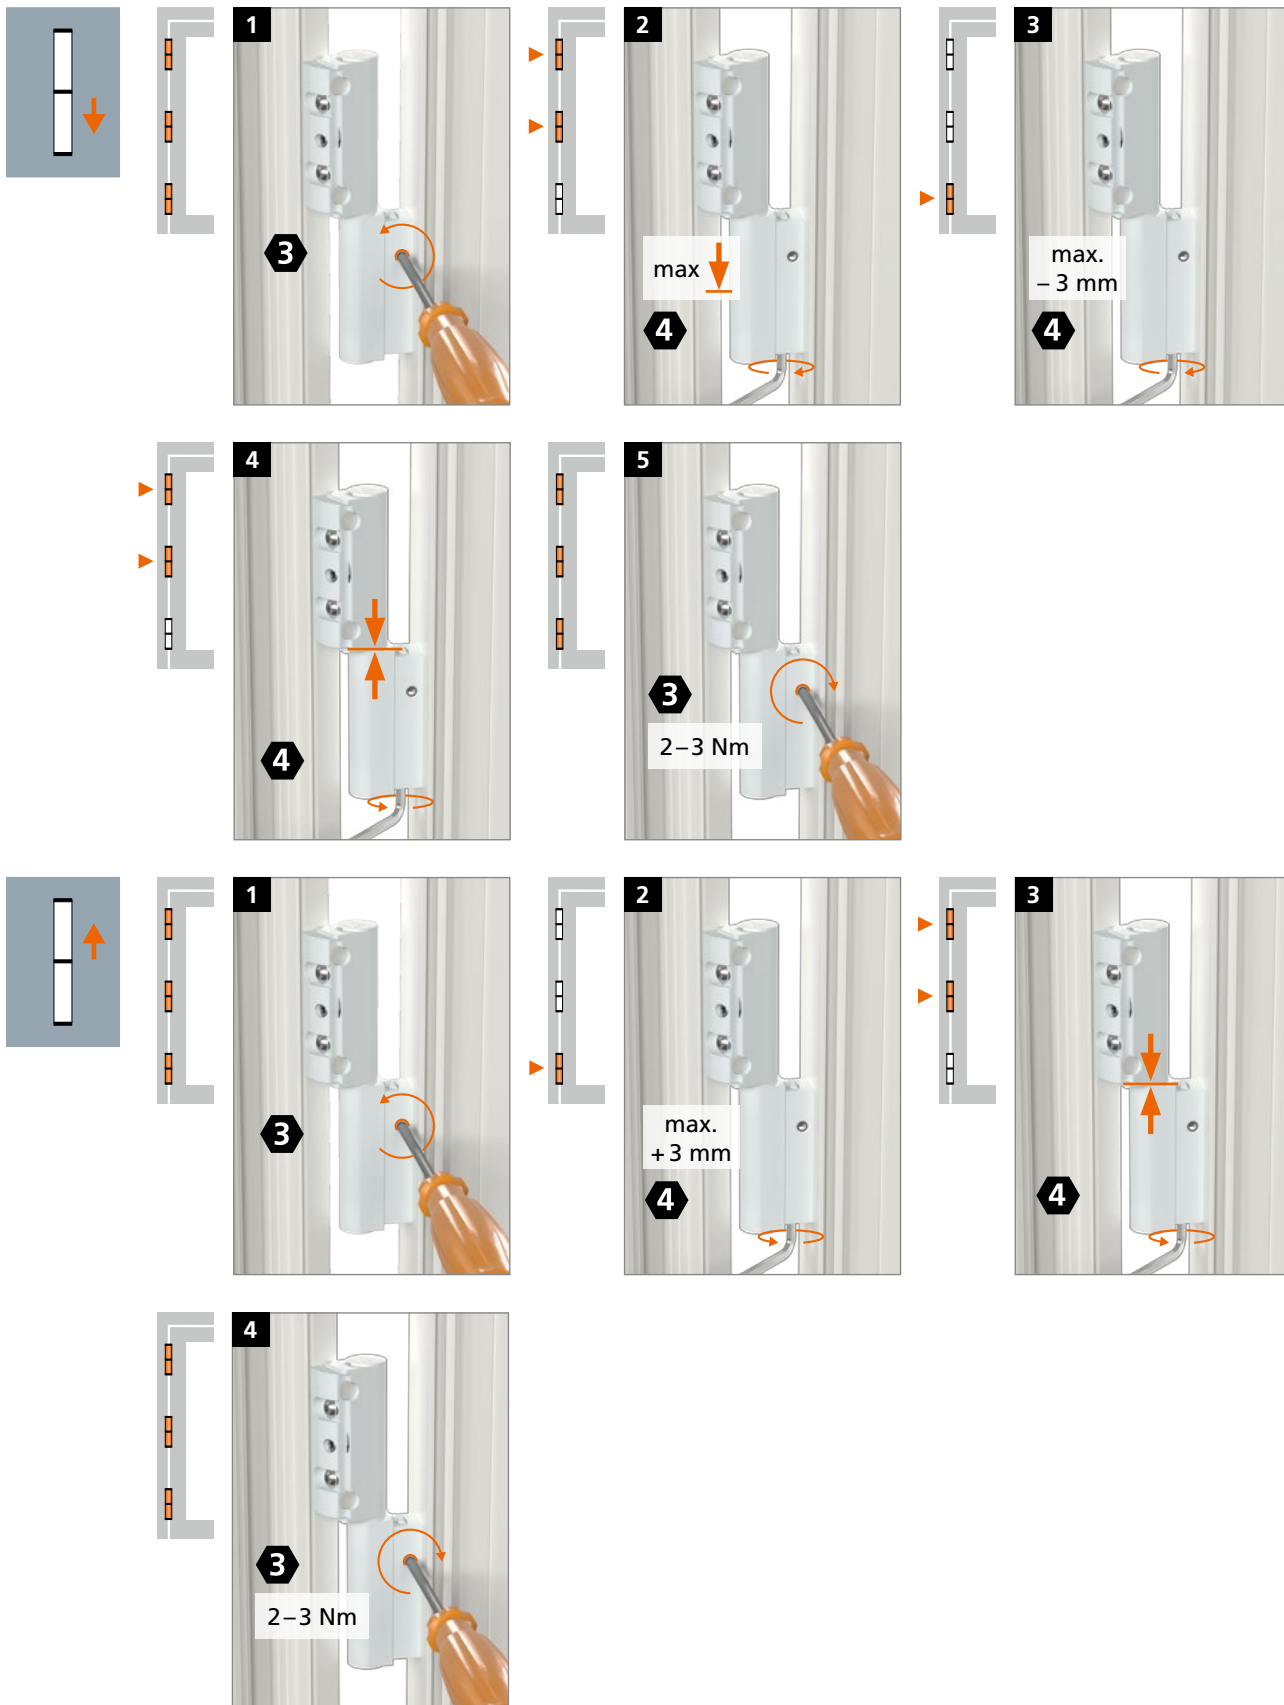

Hahn
KT-RKN

Univerzální válcový závěs
pro plastové dveře

Montážní návod

Náhradní díly

Kluzné plastové části s příměsí teflonu – **závěsy NEMAŽTE!**

Montáž závěsu

Montáž závěsu

Montáž závěsu

Montáž závěsu

Seřízení ve svislém směru

Seřízení ve vodorovném směru

Seřízení přtlaku na těsnění

 **Dr. Hahn**[®]
ZÁVĚSY. MADE IN GERMANY.

Dr. Hahn GmbH & Co. KG

Trompeterallee 162 – 170 · D-41189 Mönchengladbach
Postfach 400109 · D-41181 Mönchengladbach
Phone +49(0)2166/954-3 · E-Mail: prodej@dr-hahn.cz
www.dr-hahn.cz