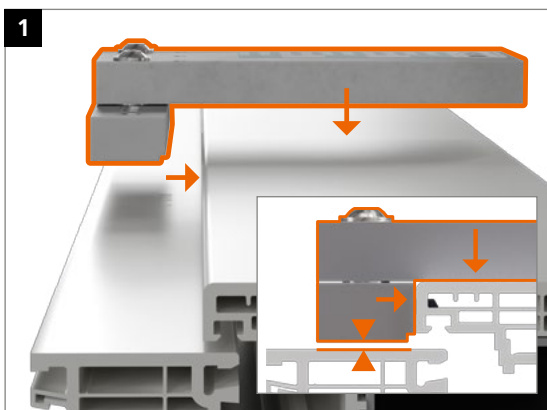

Hahn
KT-RKN

Univerzální válcový závěs
pro plastové dveře

Montážní návod

Náhradní díly

Kluzné plastové části s příměsí teflonu – **závěsy NEMAŽTE!**

Montáž závěsu

Montáž závěsu

Montáž závěsu

Montáž závěsu

Seřízení ve svislém směru

Seřízení ve vodorovném směru

Seřízení přtlaku na těsnění

 **Dr. Hahn**[®]
ZÁVĚSY. MADE IN GERMANY.

Dr. Hahn GmbH & Co. KG

Trompeterallee 162 – 170 · D-41189 Mönchengladbach
Postfach 400109 · D-41181 Mönchengladbach
Phone +49(0)2166/954-3 · E-Mail: prodej@dr-hahn.cz
www.dr-hahn.cz