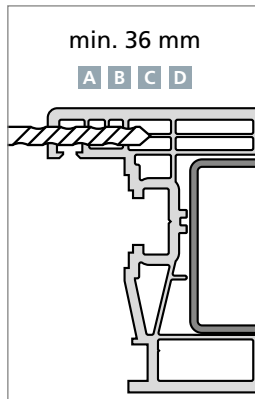

Hahn
KT-RKN

Univerzální válcový závěs
pro plastové dveře

Montážní návod

Náhradní díly

Kluzné plastové části s příměsí teflonu – **závěsy NEMAŽTE!**

Montáž závěsu

Montáž závěsu

Montáž závěsu