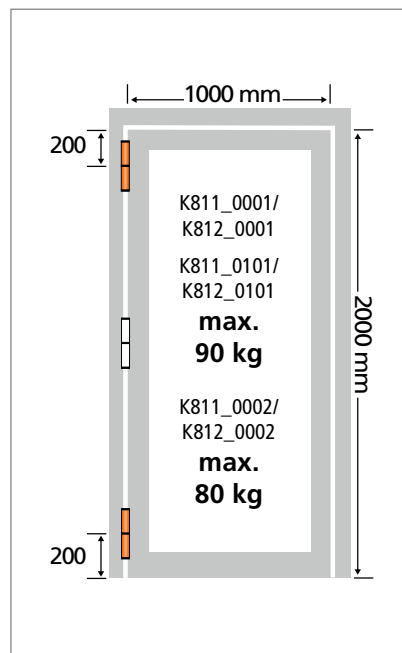

Hahn
KT-RKN

Univerzální válcový závěs
pro plastové dveře

Montážní návod

Náhradní díly

Kluzné plastové části s příměsí teflonu – **závěsy NEMAŽTE!**

Montáž závěsu

Montáž závěsu

Montáž závěsu