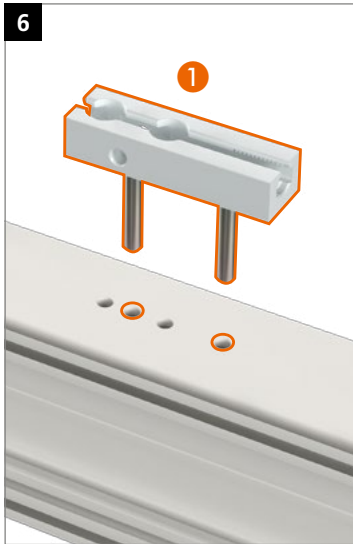

Hahn
KT-RKN

Univerzální válcový závěs
pro plastové dveře

Montážní návod

Náhradní díly

Kluzné plastové části s příměsí teflonu – **závěsy NEMAŽTE!**

Montáž závěsu

Montáž závěsu

Montáž závěsu

Montáž závěsu

Seřízení ve svislém směru

Seřízení ve vodorovném směru

Seřízení přtlaku na těsnění

 **Dr. Hahn**[®]
ZÁVĚSY. MADE IN GERMANY.

Dr. Hahn GmbH & Co. KG

Trompeterallee 162 – 170 · D-41189 Mönchengladbach
Postfach 400109 · D-41181 Mönchengladbach
Phone +49(0)2166/954-3 · E-Mail: prodej@dr-hahn.cz
www.dr-hahn.cz