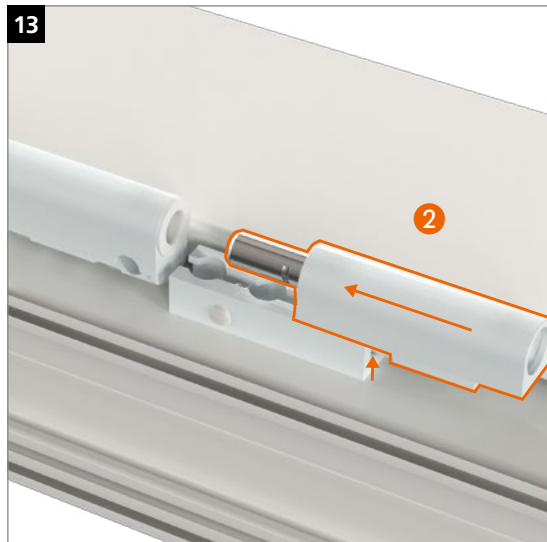

Montáž závěsu