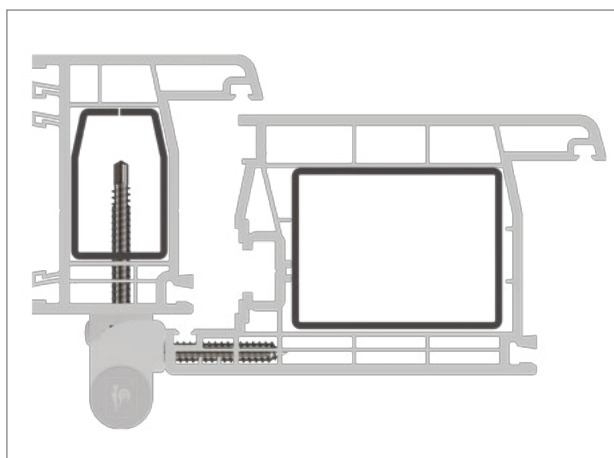

Hahn
KT-RKN

Univerzální válcový závěs
pro plastové dveře

Montážní návod

Náhradní díly

Kluzné plastové části s příměsí teflonu – **závěsy NEMAŽTE!**

Montáž závěsu

Montáž závěsu

Montáž závěsu

Montáž závěsu

Seřízení ve svislém směru

Seřízení ve vodorovném směru

Seřízení přtlaku na těsnění

 **Dr. Hahn**[®]
ZÁVĚSY. MADE IN GERMANY.

Dr. Hahn GmbH & Co. KG

Trompeterallee 162 – 170 · D-41189 Mönchengladbach
Postfach 400109 · D-41181 Mönchengladbach
Phone +49(0)2166/954-3 · E-Mail: prodej@dr-hahn.cz
www.dr-hahn.cz