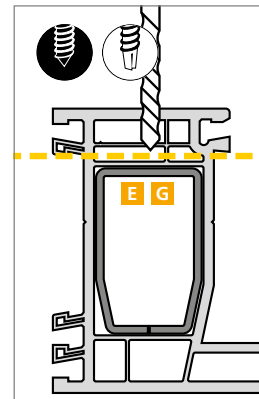

Hahn
KT-RKN

Univerzální válcový závěs
pro plastové dveře

Montážní návod

Náhradní díly

Kluzné plastové části s příměsí teflonu – **závěsy NEMAŽTE!**

Montáž závěsu

Montáž závěsu

Montáž závěsu