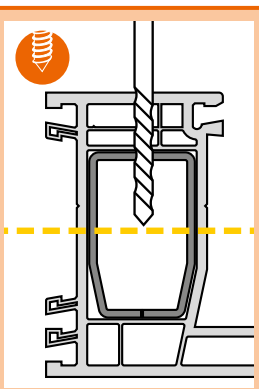

Hahn
KT-RKN

Univerzální válcový závěs
pro plastové dveře

Montážní návod

Náhradní díly

Kluzné plastové části s příměsí teflonu – **závěsy NEMAŽTE!**

Montáž závěsu

Montáž závěsu

Montáž závěsu

Montáž závěsu

Seřízení ve svislém směru

Seřízení ve vodorovném směru

Seřízení přtlaku na těsnění

 **Dr. Hahn**[®]
ZÁVĚSY. MADE IN GERMANY.

Dr. Hahn GmbH & Co. KG

Trompeterallee 162 – 170 · D-41189 Mönchengladbach
Postfach 400109 · D-41181 Mönchengladbach
Phone +49(0)2166/954-3 · E-Mail: prodej@dr-hahn.cz
www.dr-hahn.cz