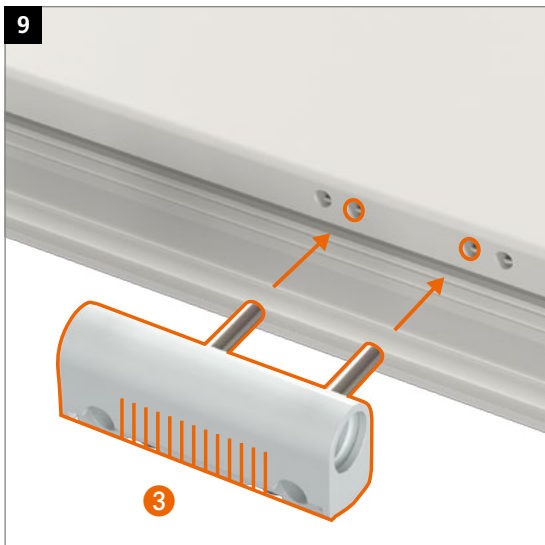

Hahn
KT-RKN

Univerzální válcový závěs
pro plastové dveře

Montážní návod

Náhradní díly

Kluzné plastové části s příměsí teflonu – **závěsy NEMAŽTE!**

Montáž závěsu

Montáž závěsu

Montáž závěsu