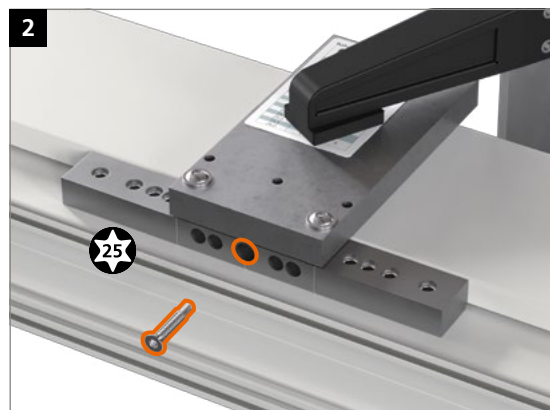

Hahn
KT-RKN

Univerzální válcový závěs
pro plastové dveře

Montážní návod

Náhradní díly

Kluzné plastové části s příměsí teflonu – **závěsy NEMAŽTE!**

Montáž závěsu

Montáž závěsu

Montáž závěsu

Montáž závěsu

Seřízení ve svislém směru

Seřízení ve vodorovném směru

Seřízení přtlaku na těsnění

 **Dr. Hahn**[®]
ZÁVĚSY. MADE IN GERMANY.

Dr. Hahn GmbH & Co. KG

Trompeterallee 162 – 170 · D-41189 Mönchengladbach
Postfach 400109 · D-41181 Mönchengladbach
Phone +49(0)2166/954-3 · E-Mail: prodej@dr-hahn.cz
www.dr-hahn.cz