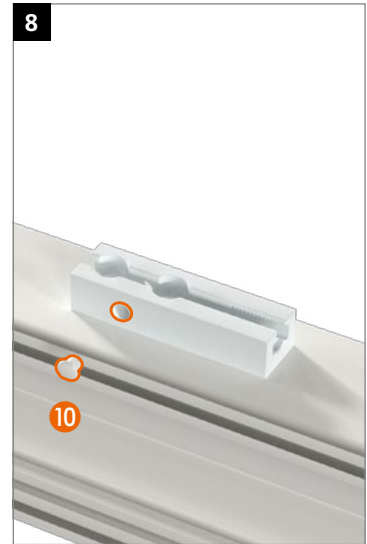

Hahn
KT-RKN

Univerzální válcový závěs
pro plastové dveře

Montážní návod

Náhradní díly

Kluzné plastové části s příměsí teflonu – **závěsy NEMAŽTE!**

Montáž závěsu

Montáž závěsu

Montáž závěsu