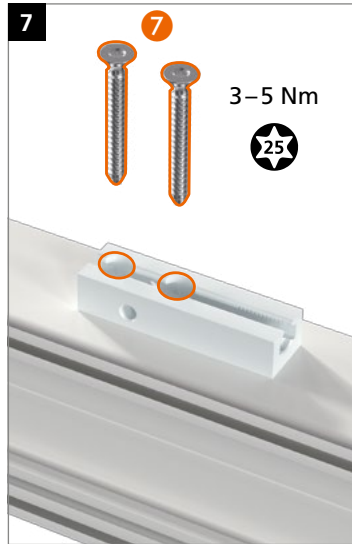

Hahn
KT-RKN

Univerzální válcový závěs
pro plastové dveře

Montážní návod

Náhradní díly

Kluzné plastové části s příměsí teflonu – **závěsy NEMAŽTE!**

Montáž závěsu

Montáž závěsu

Montáž závěsu