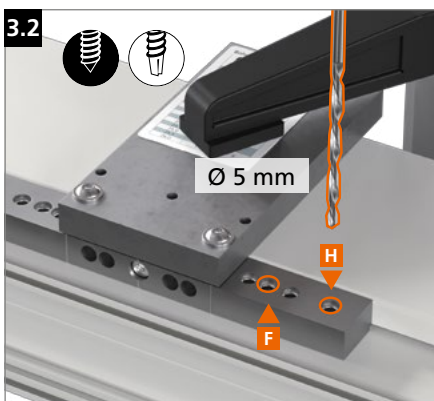

Hahn
KT-RKN

Univerzální válcový závěs
pro plastové dveře

Montážní návod

Náhradní díly

Kluzné plastové části s příměsí teflonu – **závěsy NEMAŽTE!**

Montáž závěsu

Montáž závěsu

Montáž závěsu

Montáž závěsu

Seřízení ve svislém směru

Seřízení ve vodorovném směru

Seřízení přtlaku na těsnění

 **Dr. Hahn**[®]
ZÁVĚSY. MADE IN GERMANY.

Dr. Hahn GmbH & Co. KG

Trompeterallee 162 – 170 · D-41189 Mönchengladbach
Postfach 400109 · D-41181 Mönchengladbach
Phone +49(0)2166/954-3 · E-Mail: prodej@dr-hahn.cz
www.dr-hahn.cz