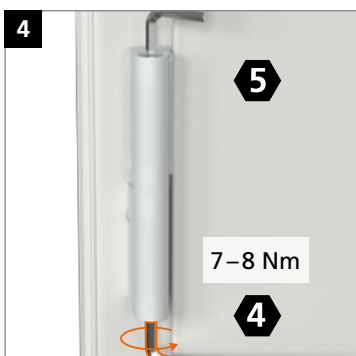

Hahn
KT-RKN

Univerzální válcový závěs
pro plastové dveře

Montážní návod

Náhradní díly

Kluzné plastové části s příměsí teflonu – **závěsy NEMAŽTE!**

Montáž závěsu

Montáž závěsu

Montáž závěsu

Montáž závěsu

Seřízení ve svislém směru

Seřízení ve vodorovném směru

Seřízení přtlaku na těsnění

 **Dr. Hahn**[®]
ZÁVĚSY. MADE IN GERMANY.

Dr. Hahn GmbH & Co. KG

Trompeterallee 162 – 170 · D-41189 Mönchengladbach
Postfach 400109 · D-41181 Mönchengladbach
Phone +49(0)2166/954-3 · E-Mail: prodej@dr-hahn.cz
www.dr-hahn.cz