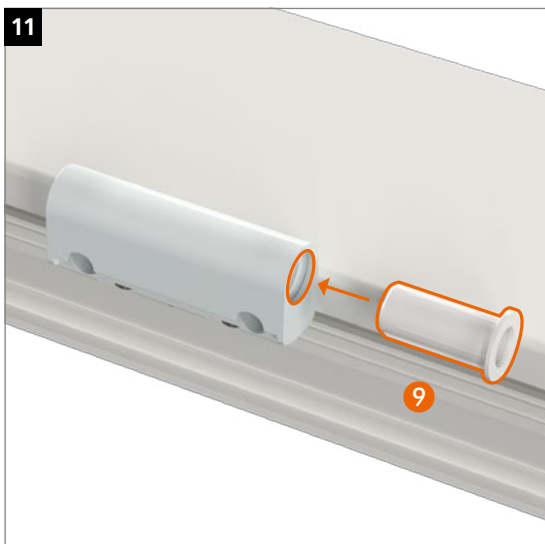

Hahn
KT-RKN

Univerzální válcový závěs
pro plastové dveře

Montážní návod

Náhradní díly

Kluzné plastové části s příměsí teflonu – **závěsy NEMAŽTE!**

Montáž závěsu

Montáž závěsu

Montáž závěsu