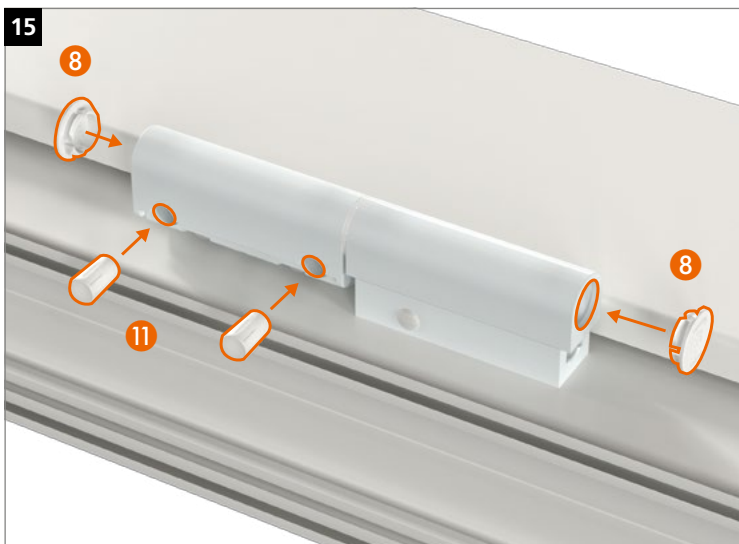

Montáž závěsu