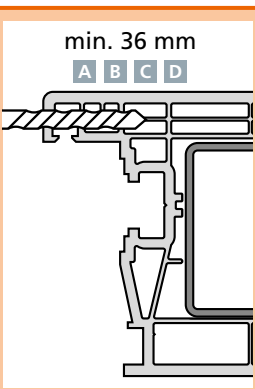

Hahn
KT-RKN

Univerzální válcový závěs
pro plastové dveře

Montážní návod

Náhradní díly

Kluzné plastové části s příměsí teflonu – **závěsy NEMAŽTE!**

Montáž závěsu

Montáž závěsu

Montáž závěsu