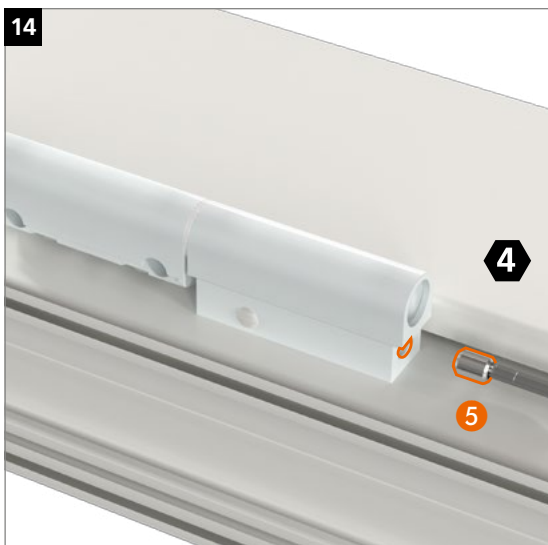

Montáž závěsu