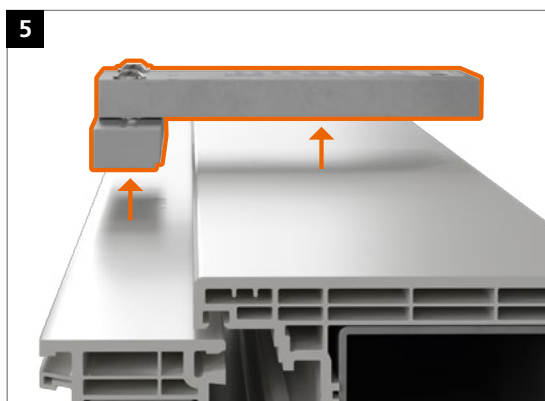

Hahn
KT-RKN

Univerzální válcový závěs
pro plastové dveře

Montážní návod

Náhradní díly

Kluzné plastové části s příměsí teflonu – **závěsy NEMAŽTE!**

Montáž závěsu

Montáž závěsu

Montáž závěsu

Montáž závěsu

Seřízení ve svislém směru

Seřízení ve vodorovném směru

Seřízení přtlaku na těsnění

 **Dr. Hahn**[®]
ZÁVĚSY. MADE IN GERMANY.

Dr. Hahn GmbH & Co. KG

Trompeterallee 162 – 170 · D-41189 Mönchengladbach
Postfach 400109 · D-41181 Mönchengladbach
Phone +49(0)2166/954-3 · E-Mail: prodej@dr-hahn.cz
www.dr-hahn.cz