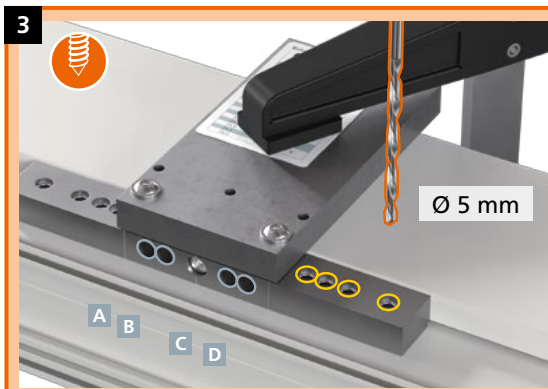

Hahn
KT-RKN

Univerzální válcový závěs
pro plastové dveře

Montážní návod

Náhradní díly

Kluzné plastové části s příměsí teflonu – **závěsy NEMAŽTE!**

Montáž závěsu

Montáž závěsu

Montáž závěsu

Montáž závěsu

Seřízení ve svislém směru

Seřízení ve vodorovném směru

Seřízení přtlaku na těsnění

 **Dr. Hahn**[®]
ZÁVĚSY. MADE IN GERMANY.

Dr. Hahn GmbH & Co. KG

Trompeterallee 162 – 170 · D-41189 Mönchengladbach
Postfach 400109 · D-41181 Mönchengladbach
Phone +49(0)2166/954-3 · E-Mail: prodej@dr-hahn.cz
www.dr-hahn.cz