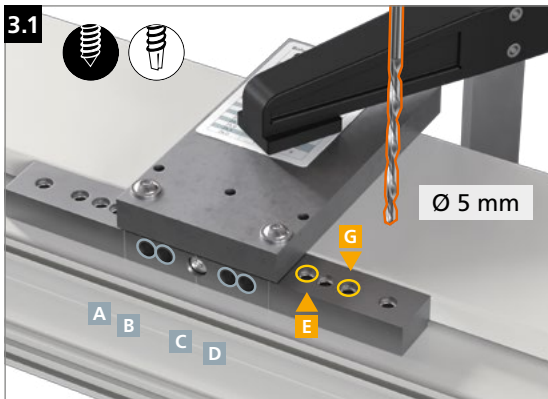

Hahn
KT-RKN

Univerzální válcový závěs
pro plastové dveře

Montážní návod

Náhradní díly

Kluzné plastové části s příměsí teflonu – **závěsy NEMAŽTE!**

Montáž závěsu

Montáž závěsu

Montáž závěsu

Montáž závěsu

Seřízení ve svislém směru

Seřízení ve vodorovném směru

Seřízení přtlaku na těsnění

 **Dr. Hahn**[®]
ZÁVĚSY. MADE IN GERMANY.

Dr. Hahn GmbH & Co. KG

Trompeterallee 162 – 170 · D-41189 Mönchengladbach
Postfach 400109 · D-41181 Mönchengladbach
Phone +49(0)2166/954-3 · E-Mail: prodej@dr-hahn.cz
www.dr-hahn.cz