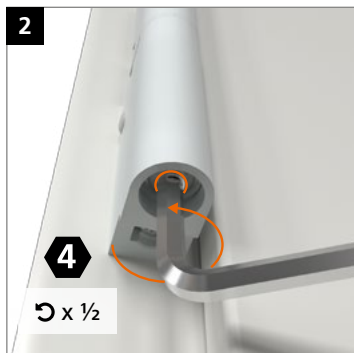

Hahn
KT-RKN

Univerzální válcový závěs
pro plastové dveře

Montážní návod

Náhradní díly

Kluzné plastové části s příměsí teflonu – **závěsy NEMAŽTE!**

Montáž závěsu

Montáž závěsu

Montáž závěsu

Montáž závěsu

Seřízení ve svislém směru

Seřízení ve vodorovném směru

Seřízení přtlaku na těsnění

 **Dr. Hahn**[®]
ZÁVĚSY. MADE IN GERMANY.

Dr. Hahn GmbH & Co. KG

Trompeterallee 162 – 170 · D-41189 Mönchengladbach
Postfach 400109 · D-41181 Mönchengladbach
Phone +49(0)2166/954-3 · E-Mail: prodej@dr-hahn.cz
www.dr-hahn.cz