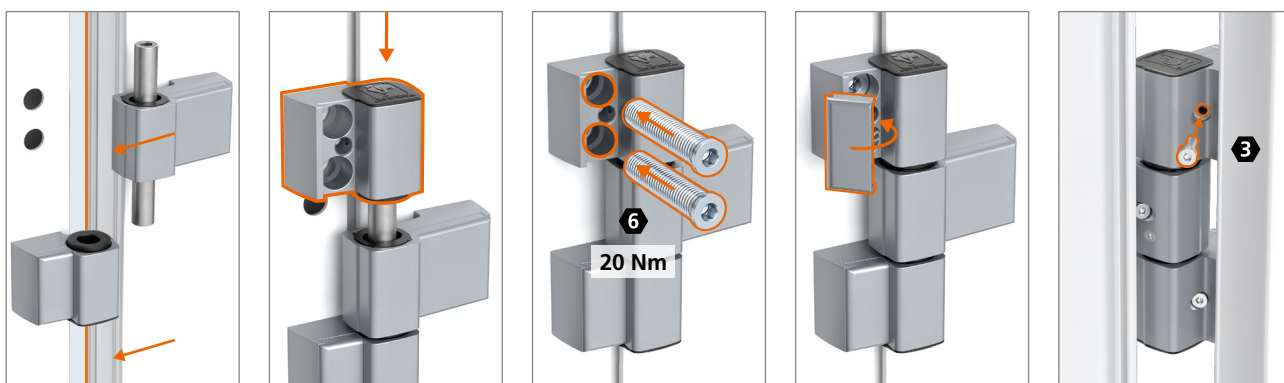

### Montáž na stavbě · Montáž na stavbe

Hahn Serie 60 AT se ve standardním sortimentu dodává vždy bez upevňovacích prvků. Upevňovací prvky je třeba k závěsům doobjednat. Hahn závěs a Hahn upevňovací prvky jsou navzájem optimálně sladěny. Vezměte prosím na vědomí, že správnou funkčnost lze zaručit pouze při použití obou originálních produktů. Při používání cizích produktů nemůže Dr. Hahn nést žádnou zodpovědnost.