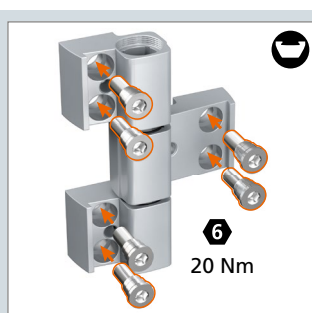

Návod na montáž

Návod na montáž

Montáž závěsu dveří · Montáž závěsu dveří

Šroubovací kotva
Skrutková kotva

Kotvicí šroub
Kotviaca skrutka

Upínací tělesa
Upínacie telesa