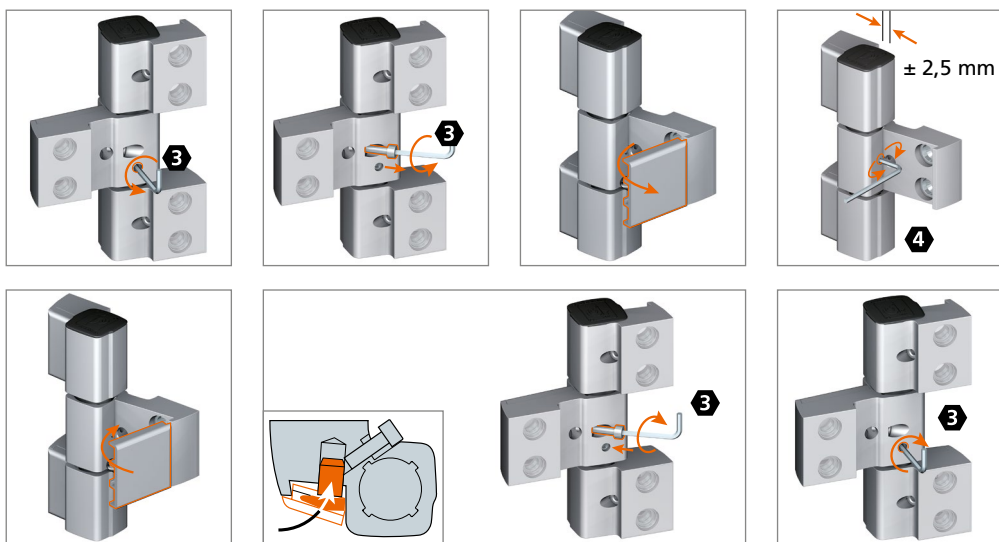

### Montáž závěsu dveří · Montáž závěsu dveří

Šroubovací kotva  
Skrutková kotva

Kotvicí šroub  
Kotviaca skrutka

Upínací tělesa  
Upínacie telesa

Návod na seřízení  
 Návod na nastavenie

Nastavení závěsů by měli provádět  
 pouze zkušení odborní řemeslníci.

Nastavenie závesov by mali robiť iba  
 skúsení odborní remeselníci.

Nastavit přítlak na těsnění · Nastaviť prítlak na tesnenie

Horizontální nastavení · Horizontálne nastavenie

Výškové nastavení · Výškové nastavenie