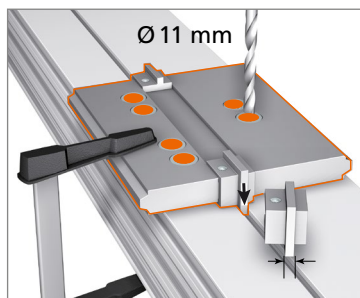

# Hahn Serie 60 AT

**CZ** Univerzální závěsy  
pro kovové dveře

**SK** Univerzálne závesy  
pre kovové dvere

Návod na montáž · Návod na montáž

### Montáž závěsu dveří · Montáž závěsu dveří

Šroubovací kotva  
Skrutková kotva

Kotvicí šroub  
Kotviaca skrutka

Upínací tělesa  
Upínacie telesa

Návod na seřízení  
 Návod na nastavenie

Nastavení závěsů by měli provádět  
 pouze zkušení odborní řemeslníci.

#### Poznámka:

Závěsy Hahn Serie sa ponúkajú s bodom otáčania do 36 mm.

 **Dr. Hahn**<sup>®</sup>  
ZÁVĚSY. MADE IN GERMANY.