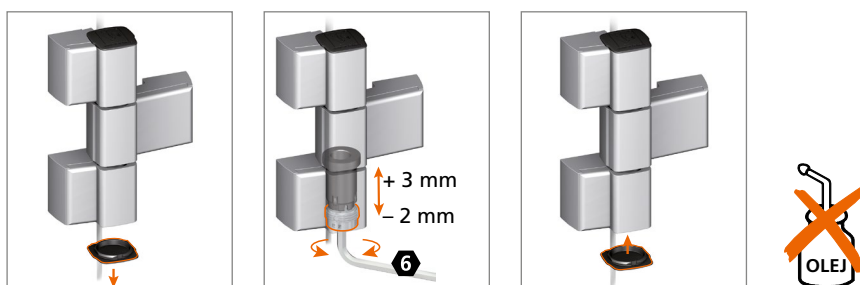

### Montáž závěsu dveří · Montáž závěsu dveří

Šroubovací kotva  
Skrutková kotva

Kotvicí šroub  
Kotviaca skrutka

Upínací tělesa  
Upínacie telesa

Návod na seřízení  
 Návod na nastavenie

Nastavení závěsů by měli provádět  
 pouze zkušení odborní řemeslníci.

Nastavenie závesov by mali robiť iba  
 skúsení odborní remeselníci.

Nastavit přítlak na těsnění · Nastaviť prítlak na tesnenie

Horizontální nastavení · Horizontálne nastavenie

Výškové nastavení · Výškové nastavenie