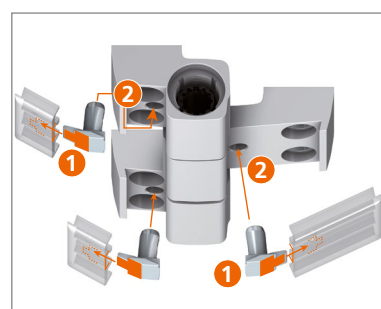

# Hahn Serie 60 AT

**CZ** Univerzální závěsy  
pro kovové dveře

**SK** Univerzálne závesy  
pre kovové dvere

Návod na montáž · Návod na montáž

### Montáž závěsu dveří · Montáž závěsu dveří

Šroubovací kotva  
Skrutková kotva

Kotvicí šroub  
Kotviaca skrutka

Upínací tělesa  
Upínacie telesa

Návod na seřízení  
 Návod na nastavenie

Nastavení závěsů by měli provádět  
 pouze zkušení odborní řemeslníci.

#### Poznámka:

Závěsy Hahn Serie sa ponúkajú s bodom otáčania do 36 mm.

 **Dr. Hahn**<sup>®</sup>  
ZÁVĚSY. MADE IN GERMANY.