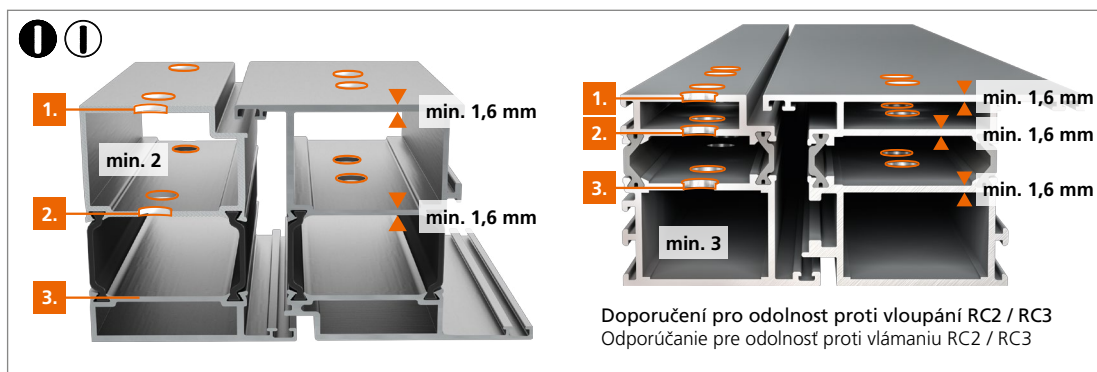

Návod na montáž

Návod na montáž

Montáž závěsu dveří · Montáž závěsu dveří

Šroubovací kotva
Skrutková kotva

Kotvicí šroub
Kotviaca skrutka

Upínací tělesa
Upínacie telesa