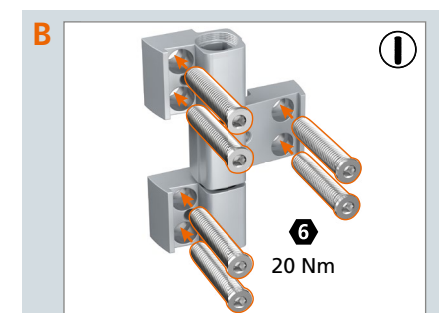

# Hahn Serie 60 AT

**CZ** Univerzální závěsy  
pro kovové dveře

**SK** Univerzálne závesy  
pre kovové dvere

Návod na montáž · Návod na montáž

### Montáž závěsu dveří · Montáž závěsu dveří

Šroubovací kotva  
Skrutková kotva

Kotvicí šroub  
Kotviaca skrutka

Upínací tělesa  
Upínacie telesa

Návod na seřízení  
 Návod na nastavenie

Nastavení závěsů by měli provádět  
 pouze zkušení odborní řemeslníci.

#### Poznámka:

Závěsy Hahn Serie sa ponúkajú s bodom otáčania do 36 mm.

 **Dr. Hahn**<sup>®</sup>  
ZÁVĚSY. MADE IN GERMANY.