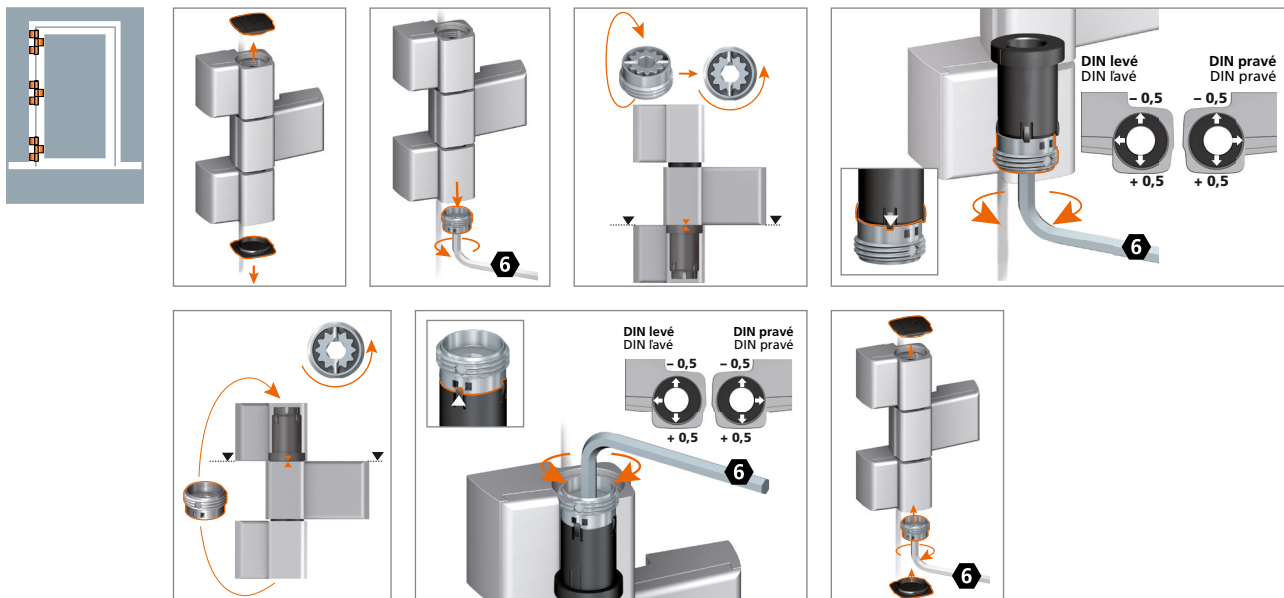

### Montáž závěsu dveří · Montáž závěsu dveří

Šroubovací kotva  
Skrutková kotva

Kotvicí šroub  
Kotviaca skrutka

Upínací tělesa  
Upínacie telesa

Návod na seřízení  
 Návod na nastavenie

Nastavení závěsů by měli provádět  
 pouze zkušení odborní řemeslníci.

Nastavenie závesov by mali robiť iba  
 skúsení odborní remeselníci.

Nastavit přítlak na těsnění · Nastaviť prítlak na tesnenie

Horizontální nastavení · Horizontálne nastavenie

Výškové nastavení · Výškové nastavenie

#### Poznámka:

Závěsy Hahn Serie sa ponúkajú s bodom otáčania do 36 mm.

 **Dr. Hahn**<sup>®</sup>  
ZÁVĚSY. MADE IN GERMANY.