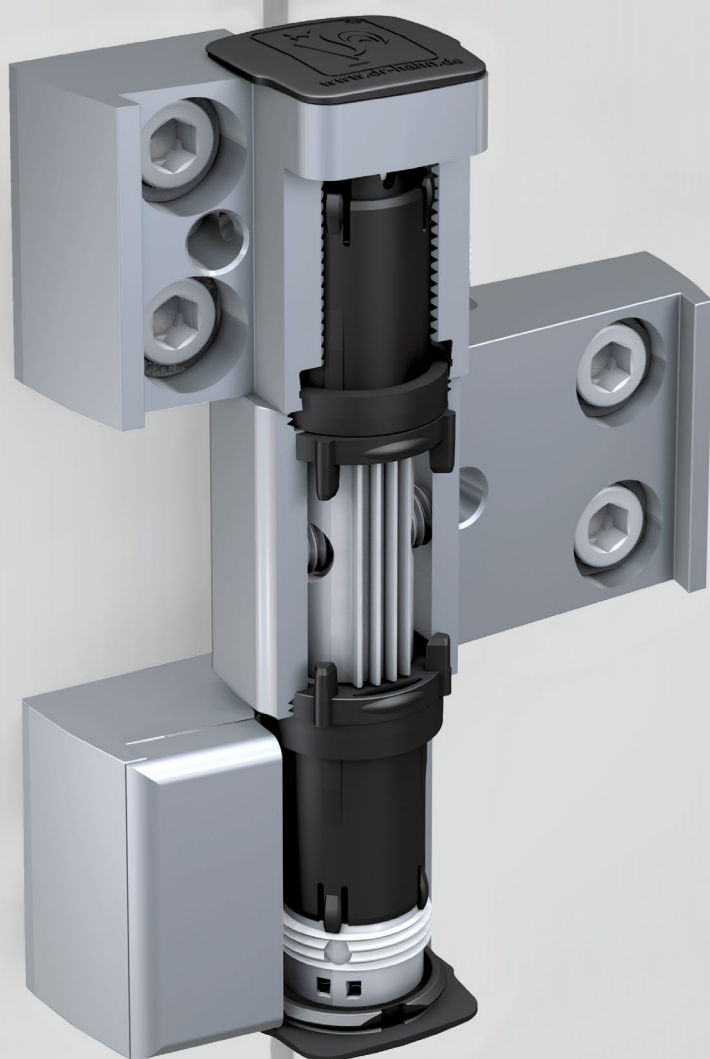

# Hahn Serie 60 AT

**CZ** Univerzální závěsy  
pro kovové dveře

**SK** Univerzálne závesy  
pre kovové dvere

Návod na montáž · Návod na montáž

### Montáž závěsu dveří · Montáž závěsu dveří

Šroubovací kotva  
Skrutková kotva

Kotvicí šroub  
Kotviaca skrutka

Upínací tělesa  
Upínacie telesa

Návod na seřízení  
 Návod na nastavenie

Nastavení závěsů by měli provádět  
 pouze zkušení odborní řemeslníci.