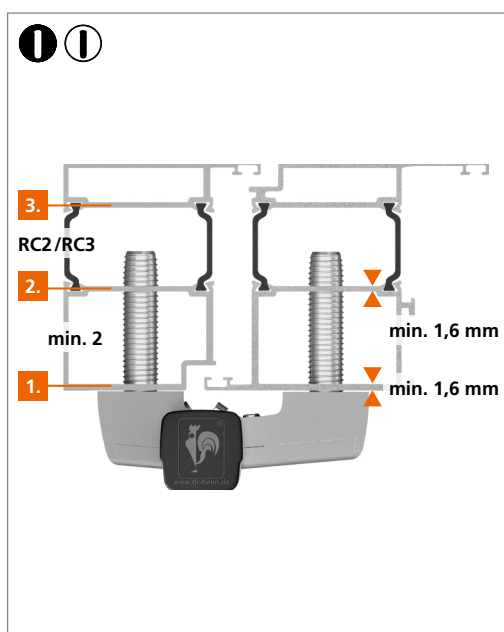

# Hahn Serie 60 AT

**CZ** Univerzální závěsy  
pro kovové dveře

**SK** Univerzálne závesy  
pre kovové dvere

Návod na montáž · Návod na montáž

### Montáž závěsu dveří · Montáž závěsu dveří

Šroubovací kotva  
Skrutková kotva

Kotvicí šroub  
Kotviaca skrutka

Upínací tělesa  
Upínacie telesa

Návod na seřízení  
 Návod na nastavenie

Nastavení závěsů by měli provádět  
 pouze zkušení odborní řemeslníci.

#### Poznámka:

Závěsy Hahn Serie sa ponúkajú s bodom otáčania do 36 mm.

 **Dr. Hahn**<sup>®</sup>  
ZÁVĚSY. MADE IN GERMANY.