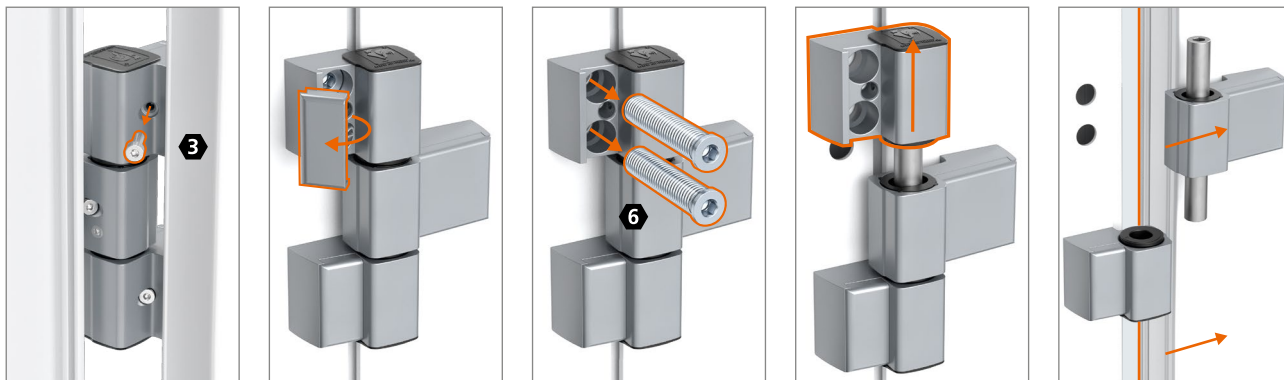

Návod na seřízení Návod na nastavenie

Nastavení závěsů by měli provádět
pouze zkušení odborní řemeslníci.

Nastavenie závesov by mali robiť iba
skúsení odborní remeselníci.

Demontáž na stavbě · Demontáž na stavbe